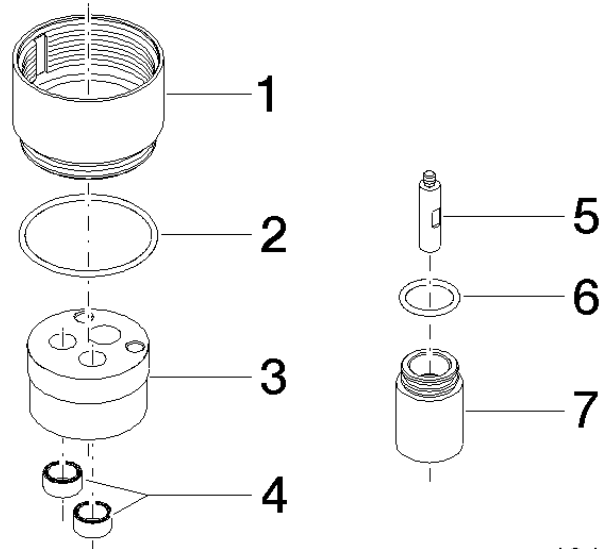

Verlängerung 25 mm -

12 191 970 90

- bis 25 mm: 1x 12 191 970 90
- 26 mm - 50 mm: 2x 12 191 970 90

für UP-Einhandbatterie Brause und Wanne 36 12X
SSS-FF

Verlängerung 25 mm -

12 191 970 90

mm [inches]

Verlängerung 25 mm -

12 191 970 90

12 191 970 90

Ersatzteilstückliste

Nr.	Artikelnummer	Benennung	Verbaumenge	Lieferzeit
1	09 17 01 191 90	Huelse	1	2
2	09 14 10 210 90	Dichtung	1	2
3	09 30 11 186 90	Scheibe	1	2
4	09 14 03 160 90	Dichtung	2	2
5	09 31 11 207 90	Stange	1	2
6	09 14 10 047 90	Dichtung	1	2
7	09 17 01 192 90	Huelse	1	2